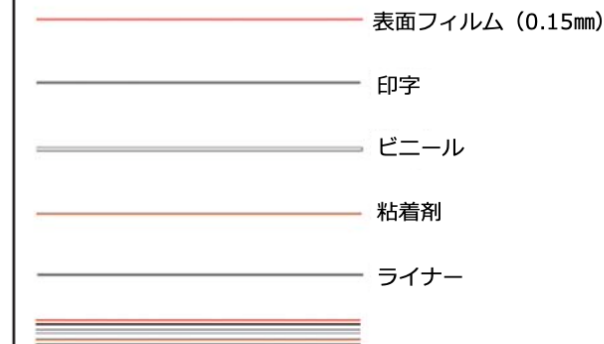

テープの構造

通路マーキング用テープ、ESD

DESCO

DESCO JAPAN 株式会社
〒289-1143 千葉県八街市八街い 193-12
Tel: 043-309-4470
DescoAsia.co.jp

図面番号
81800J

日付
2022年2月