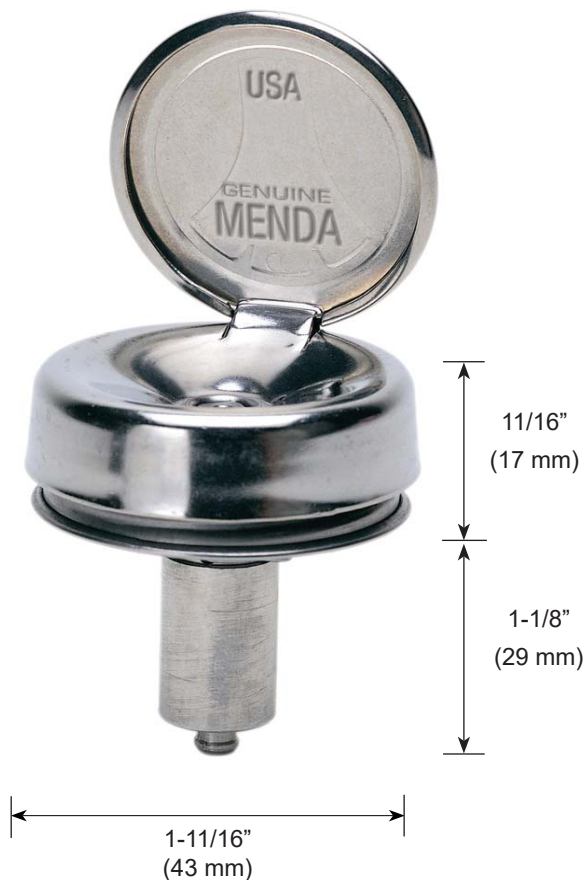

アメリカ製

One-Touch ポンプ :

- ・片手で操作できる「ワンタッチ」タイプのポンプです。
- ・精巧なバルブ弁なので、スムーズに操作できます。
- ・液体や溶剤、化学薬品等を片手で吐出したい方にお勧めです。
- ・ステンレススチール製で、シリコンやラテックスを含んでいないので、特にクリーンな環境に最適です。
- ・カムロック式蝶番によりフタの開閉を保持でき、臭い漏れを軽減します。
- ・38-400型の容器口に対応できます。
- ・ワンプッシュで約0.2ccの液体を吐出します。

ポンプの材質	ステンレススチール
持ち運び用ロック	なし
ネックサイズ/ネジ山	38-400
蓋タイプ	カムロック蝶番
ガスケットの材質	LDPE

ポンプのお手入れ :

液体の種類によってはディスペンサー内にカスが残る場合があります。時間の経過によって、この残留物がポンプの機能を低下させてしまう可能性があります。

本来の性能を保つためには、定期的に洗浄することをお勧めいたします。

温水で泡立てた石鹼で全体を洗い、水で流してください。洗剤が残らないように、再度きれいな水で洗い流します。ディスペンサーを煮沸したりスチームにあてることはしないでください。長期間使用しない場合は、水洗いし、逆さにして乾燥した場所に保管してください。